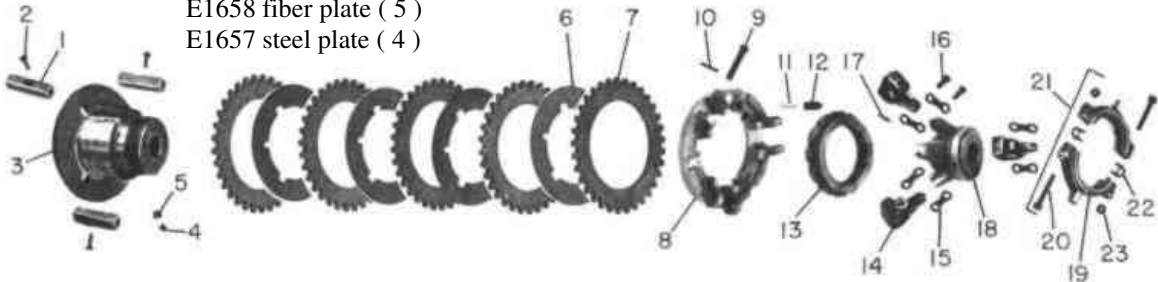

10	70925639	o-ring
11	100544A	shaft 14 teeth
11	103673A	shaft 21 teeth
12	103669A	shield
15	100084A	shaft 6 spline 7 1/2" long
19	E1081	felt
20	158384A	seal
21	105139A	gasket
22	71344589	brg
23	70052642	brg
25	100545A	seal
26	70923578	o-ring
27	70923931	o-ring
32	E1569	seal
34	E1568	nut
35	72161721	key
36	E1682	fork
40	ES588	hose
58	E1693	rod
63	XK1690	spring
64	K1691	plunger
66	72160047	knob

100548AS Assembly
E1658 fiber plate (5)
E1657 steel plate (4)

8	E1655	plate	17	933132	pin
11	E1668	spring	18	E1671	sleeve
12	E1676	pin	21	ES1673	collar
14	E1659	lever			
15	E1662	link-straight			
16	E1664	pin			

100548ASA Assembly
E1658 fiber plate (5)
E1657 steel plate (4)

3	100549A	hub 3"	16	E1664	pin 25/32 long
8	E1655	plate	16	104134A	pin 1 long
11	E1668	spring	17	933132	pin
12	E1676	pin	18	105395A	sleeve
14	E1659	lever	21	ES1673	collar
15	10P3145	link-offset			

107653AS Assembly
E1658 fiber plate (6)
E1657 steel plate (5)

3	155033A	hub 3 1/8"	16	E1664	pin 25/32 long
8	E1655	plate	16	104134A	pin 1 long
11	E1668	spring	17	933132	pin
12	E1676	pin	18	105395A	sleeve
14	E1659	lever	21	ES1673	collar
15	10P3145	link-offset			