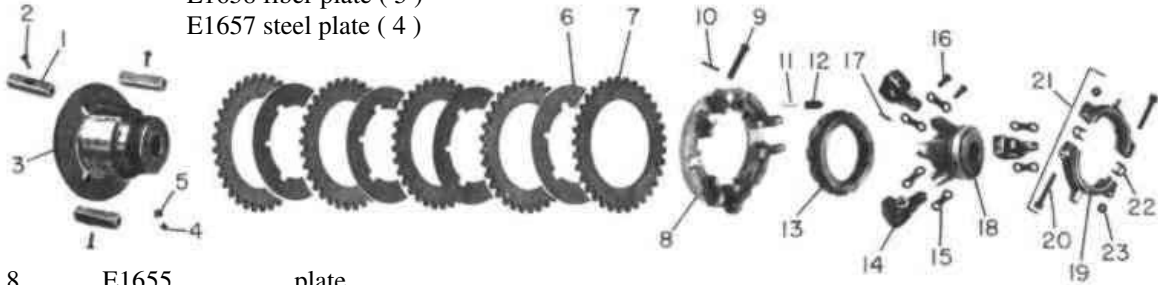

10	70925639	o-ring
11	100544A	shaft 14 teeth
11	103673A	shaft 21 teeth
12	103669A	shield
15	100084A	shaft 6 spline 7 1/2" long
19	E1081	felt
20	158384A	seal
21	105139A	gasket
22	71344589	brg
23	70052642	brg
25	100545A	seal
26	70923578	o-ring
27	70923931	o-ring
32	E1569	seal
34	E1568	nut
35	72161721	key
36	E1682	fork
40	ES588	hose
58	E1693	rod
63	XK1690	spring
64	K1691	plunger
66	72160047	knob

100548AS Assembly
E1658 fiber plate (5)
E1657 steel plate (4)

8	E1655	plate	17	933132	pin
11	E1668	spring	18	E1671	sleeve
12	E1676	pin	21	ES1673	collar
14	E1659	lever			
15	E1662	link-straight			
16	E1664	pin			

100548ASA Assembly
E1658 fiber plate (5)
E1657 steel plate (4)

3	100549A	hub 3"	16	E1664	pin 25/32 long
8	E1655	plate	16	104134A	pin 1 long
11	E1668	spring	17	933132	pin
12	E1676	pin	18	105395A	sleeve
14	E1659	lever	21	ES1673	collar
15	10P3145	link-offset			

107653AS Assembly
E1658 fiber plate (6)
E1657 steel plate (5)

3	155033A	hub 3 1/8"	16	E1664	pin 25/32 long
8	E1655	plate	16	104134A	pin 1 long
11	E1668	spring	17	933132	pin
12	E1676	pin	18	105395A	sleeve
14	E1659	lever	21	ES1673	collar
15	10P3145	link-offset			