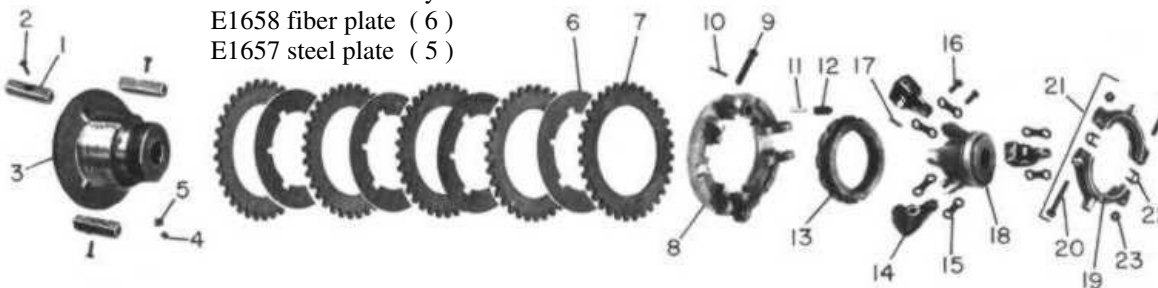

10	70925639	o-ring
11	100544A	shaft 14 teeth
11	103673A	shaft 21 teeth
12	103669A	shield
15	100084A	shaft 6 spline 7 1/2" long
19	E1081	felt
20	158384A	seal
21	105139A	gasket
22	71344589	brg
23	70052642	brg
25	100545A	seal
26	70923578	o-ring
27	70923931	o-ring
32	E1569	seal
34	E1568	nut
35	72161721	key
36	E1682	fork
40	ES588	hose
58	E1693	rod
63	XK1690	spring
64	K1691	plunger
66	72160047	knob

100548AS Assembly
E1658 fiber plate (5)
E1657 steel plate (4)

8	E1655	plate	17	933132	pin
11	E1668	spring	18	E1671	sleeve
12	E1676	pin	21	ES1673	collar
14	E1659	lever			
15	E1662	link-straight			
16	E1664	pin			

100548ASA Assembly
E1658 fiber plate (5)
E1657 steel plate (4)

3	100549A	hub 3"	16	E1664	pin 25/32 long
8	E1655	plate	16	104134A	pin 1 long
11	E1668	spring	17	933132	pin
12	E1676	pin	18	105395A	sleeve
14	E1659	lever	21	ES1673	collar
15	10P3145	link-offset			

107653AS Assembly
E1658 fiber plate (6)
E1657 steel plate (5)

3	155033A	hub 3 1/8"	16	E1664	pin 25/32 long
8	E1655	plate	16	104134A	pin 1 long
11	E1668	spring	17	933132	pin
12	E1676	pin	18	105395A	sleeve
14	E1659	lever	21	ES1673	collar
15	10P3145	link-offset			